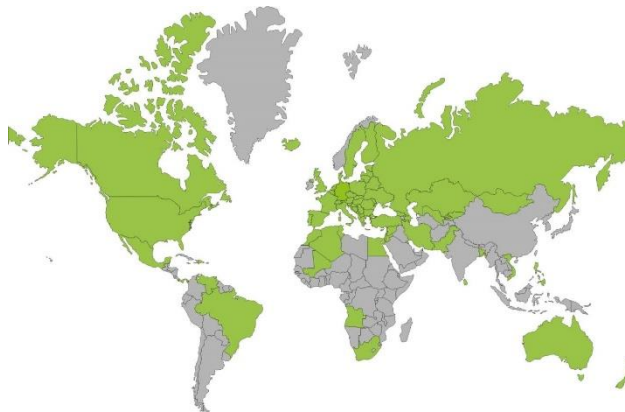

**Lust auf eine Ausbildung als Kaufmann/ -
frau im Groß- und Außenhandel mit
Schwerpunkt Außenhandel?**

EUROPLANT ist ein international führendes Unternehmen für Pflanzkartoffelvermehrung und –vermarktung.

Wir produzieren und vertreiben neu gezüchtete Kartoffelsorten, und das weltweit. Damit führen wir eine über 100-jährige Tradition weiter.

Aktuell hat die EUROPLANT-Unternehmensgruppe über 200 Mitarbeiter und vertreibt weltweit ca. 250.000 Tonnen Pflanzkartoffeln, davon 120.000 Tonnen auf dem deutschen Markt. Unser internationaler Vertrieb wird über ein Netzwerk abgewickelt, dass aus 12 Tochtergesellschaften und weiteren Vertragspartnern besteht. Wir sind in mehr als 50 Ländern aktiv.