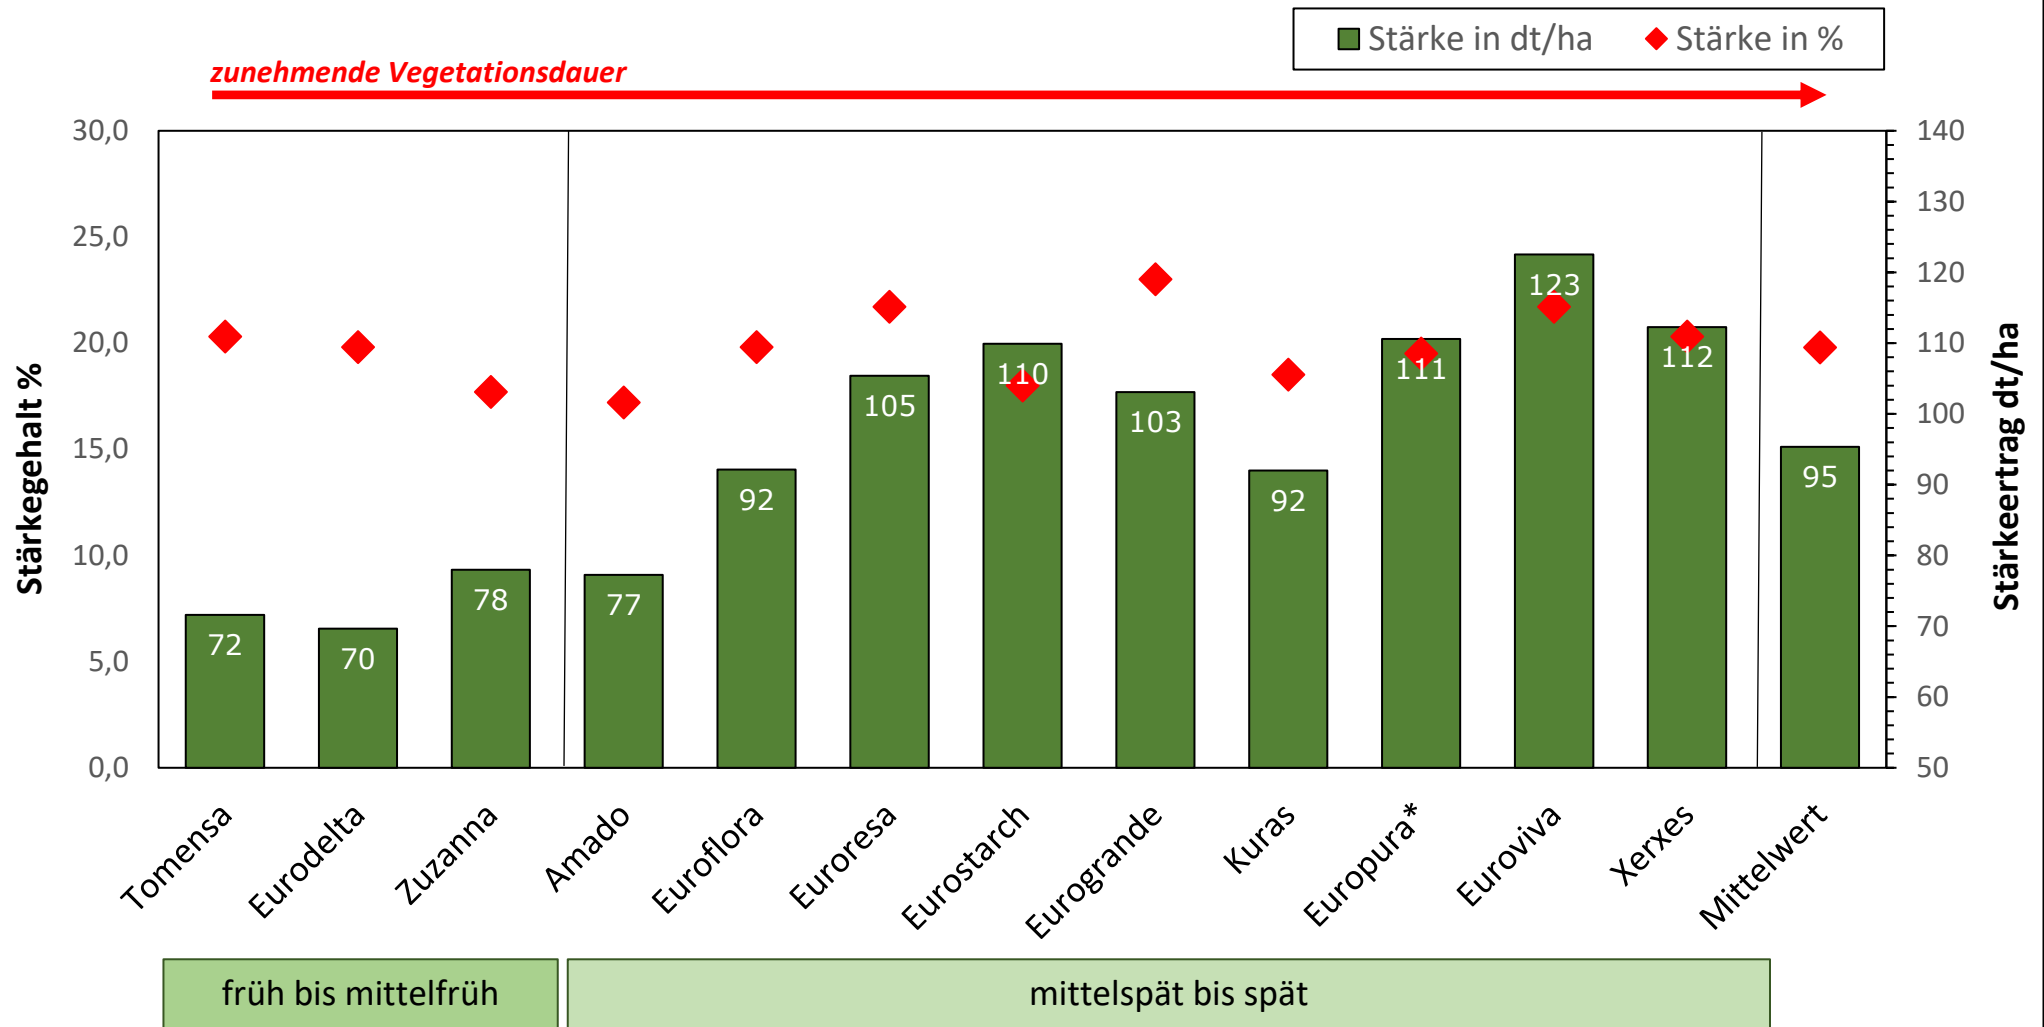

Versuchsansteller:  
Oehneland Agrargesellschaft

# Endauswertung - Stärke - Oehna 2024 - Brandenburg

## Versuchsstandorte Großparzellenrodung von 1680 m<sup>2</sup>

Anmerkungen: lehmiger Sand; BP 48; 45 mm Zusatzwasser (Pivot) über 4 Beregnungsgaben. \*= Kleinparzellenergebnis

Betreut durch: Florian Lotzing 0151/12180859