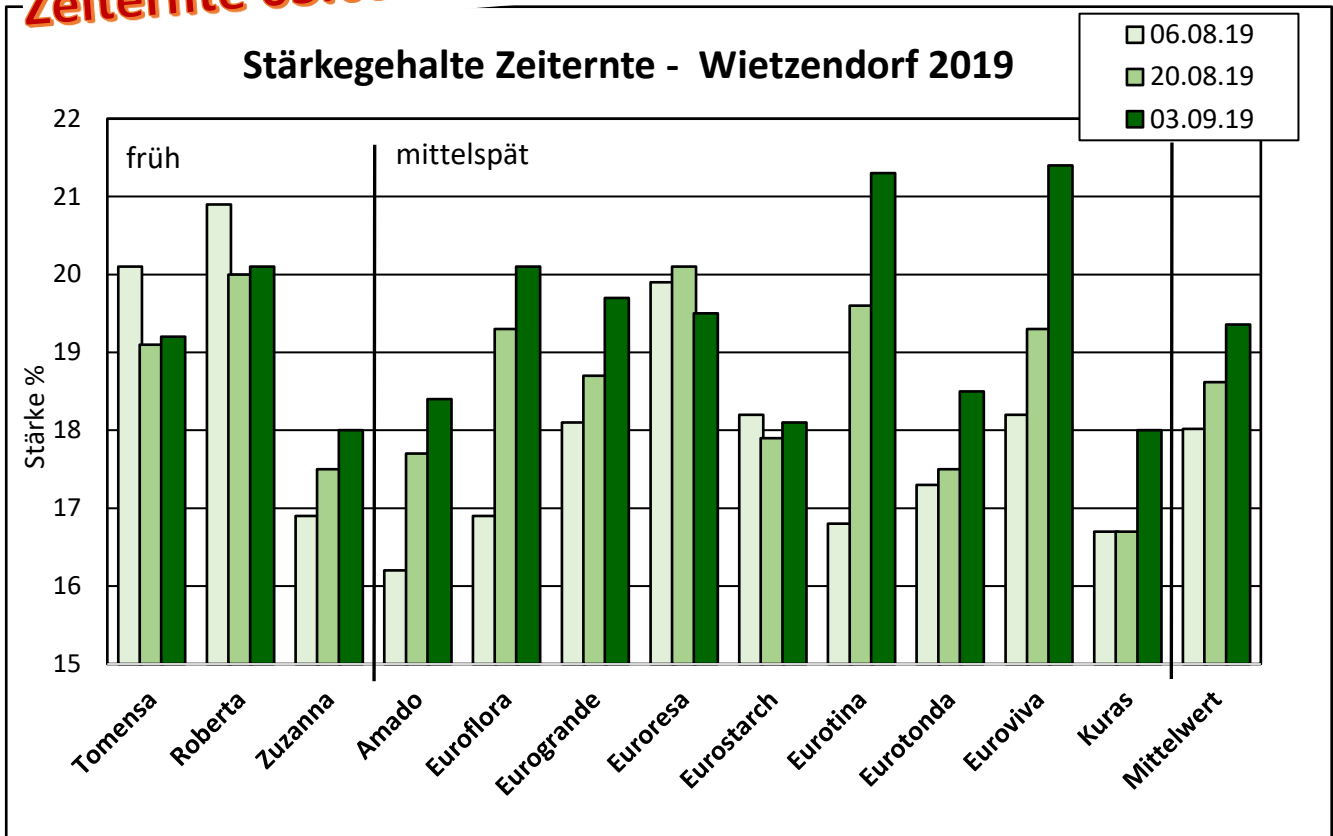

**Zeiternte 03.09.2019**

**ENDAUSWERTUNG 2018**

**Standorte 2019:** humoser Sand; BP 25-28, Beregnung x 5, Fungizidschutz intensiv Alternaria, gute Nährstoffversorgung; Stärkegehalte im Durchschnitt um 0,8% zugenommen, mittelfrühe/mittelspäte Sorten konservieren den Stärkegehalt; mittelspäte/späte Sorten wachsen weiter im Ertrag und lagern Stärke ein.