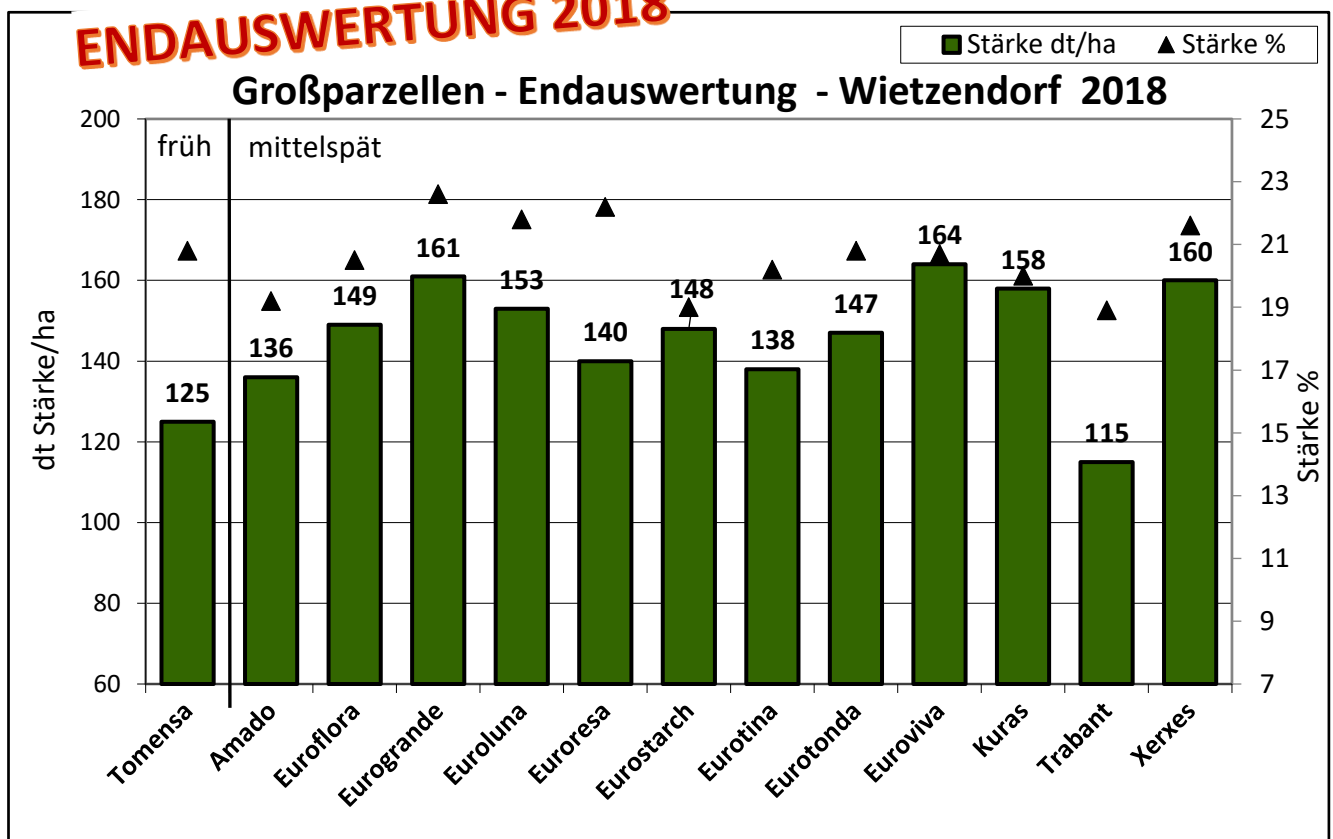

**Zeiternte 03.09.2019**

**ENDAUSWERTUNG 2018**

**Standorte 2019:** humoser Sand; BP 25-28, Beregnung x 5, Fungizidschutz intensiv Alternaria, gute Nährstoffversorgung; Stärkegehalte im Durchschnitt um 0,8% zugenommen, mittelfrühe/mittelspäte Sorten konservieren den Stärkegehalt; mittelspäte/späte Sorten wachsen weiter im Ertrag und lagern Stärke ein.