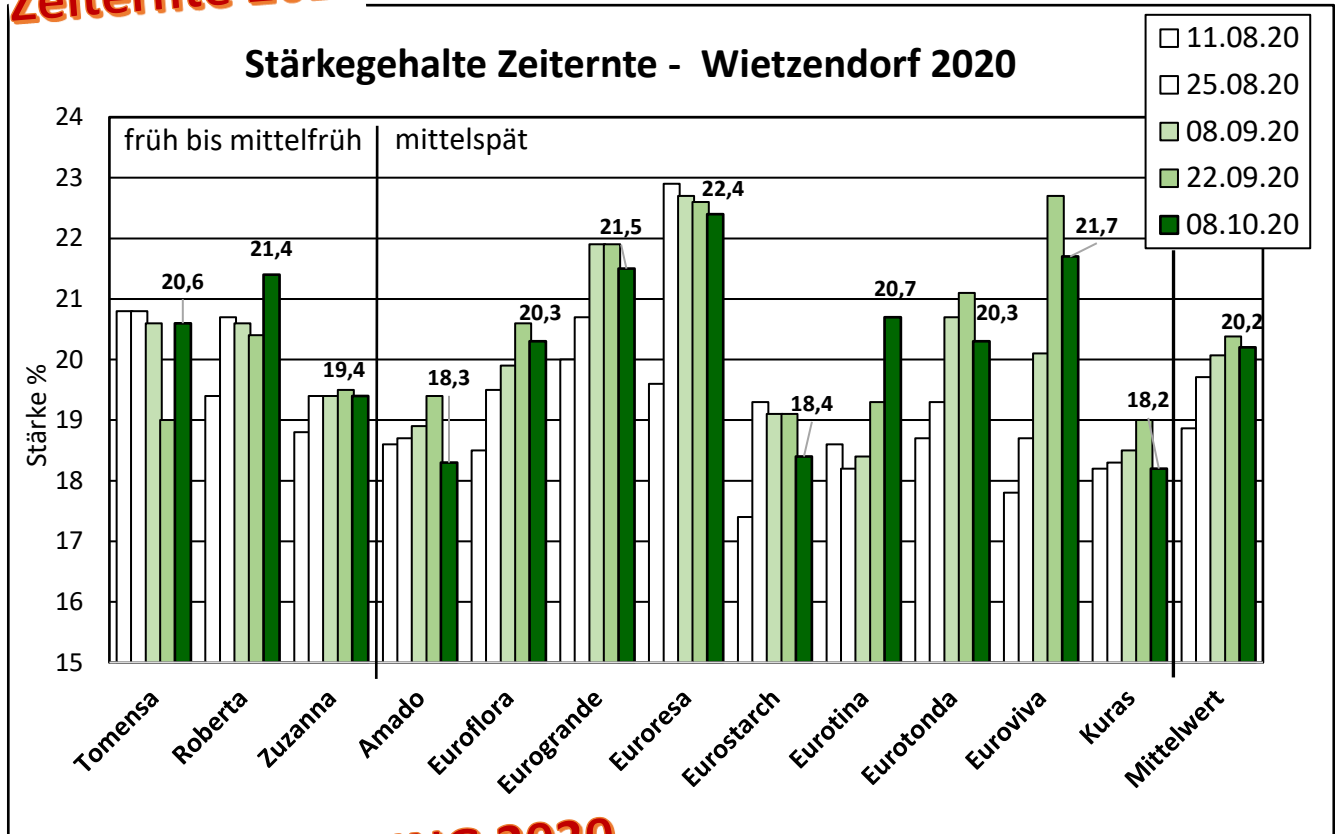

Zeiternte 2020

ENDAUSWERTUNG 2020

Standorte 2020: humoser Sand; BP 25-28, Beregnung x 5, Fungizidschutz intensiv, gute Nährstoffversorgung; blatt-gesunde Bestände, **im Mittel von 12 Sorten => 126 dt Stärkeertrag je Hektar!**