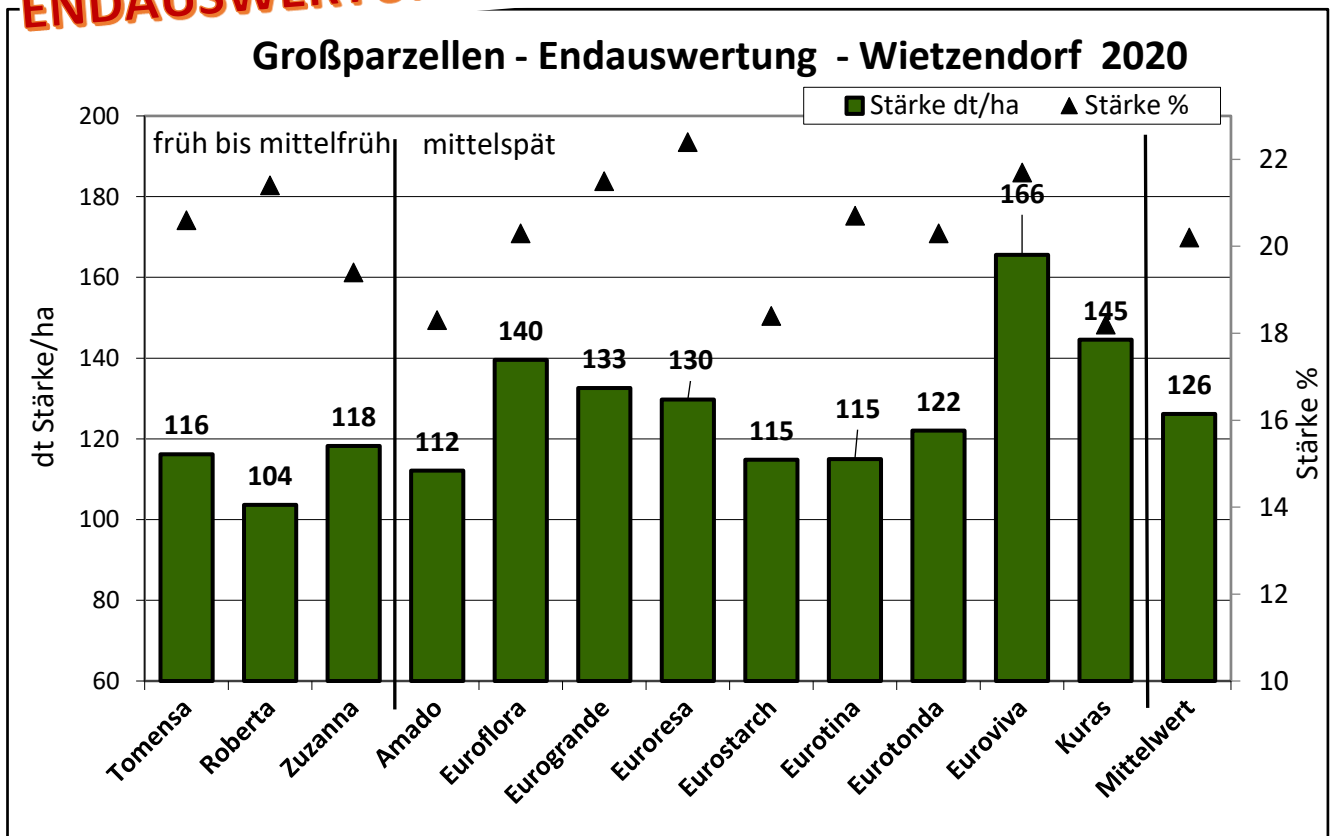

Zeiternte 2020

ENDAUSWERTUNG 2020

Standorte 2020: humoser Sand; BP 25-28, Beregnung x 5, Fungizidschutz intensiv, gute Nährstoffversorgung; blatt-gesunde Bestände, **im Mittel von 12 Sorten => 126 dt Stärkeertrag je Hektar!**