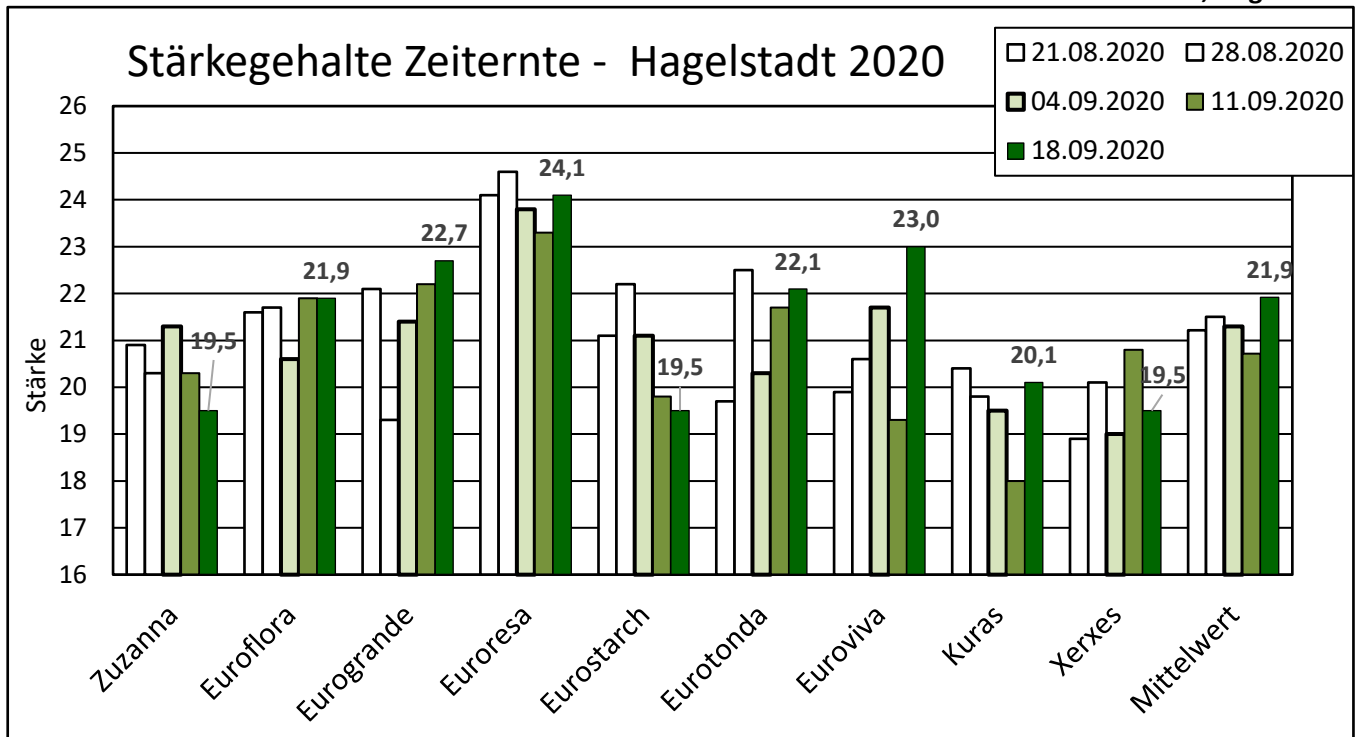

Zeiternte 2020

Versuchsansteller : Thomas Scheuerer, Hagelstadt.

Endauswertung 2020

Standorte Hagelstadt 2020: sandig, schluffiger Lehm, 78 BP, keine Beregnung, gute Niederschlagsverteilung, intensiver Fungizidschutz incl. Alternaria, gute Nährstoffversorgung