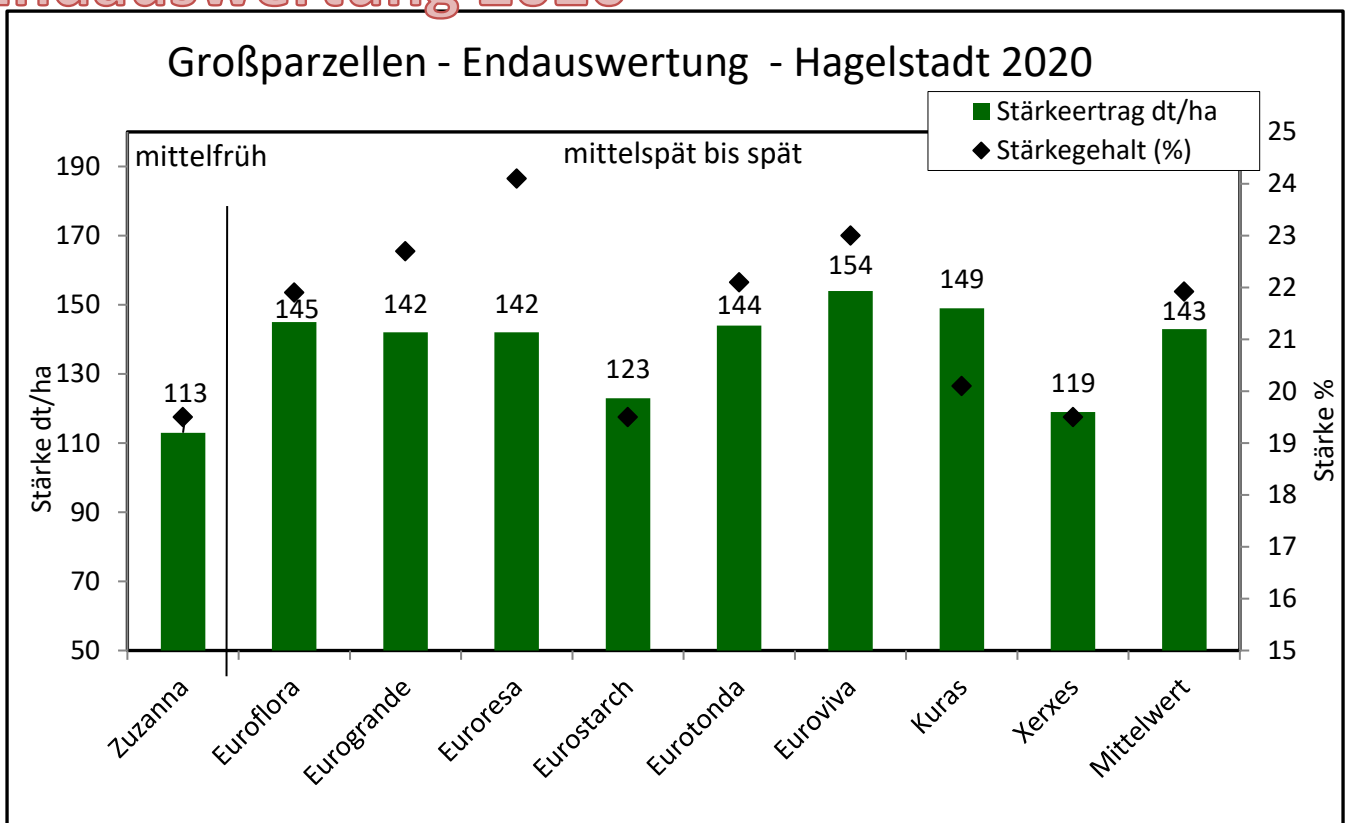

Zeiternte 2020

Versuchsansteller : Thomas Scheuerer, Hagelstadt.

Endauswertung 2020

Standorte Hagelstadt 2020: sandig, schluffiger Lehm, 78 BP, keine Beregnung, gute Niederschlagsverteilung, intensiver Fungizidschutz incl. Alternaria, gute Nährstoffversorgung