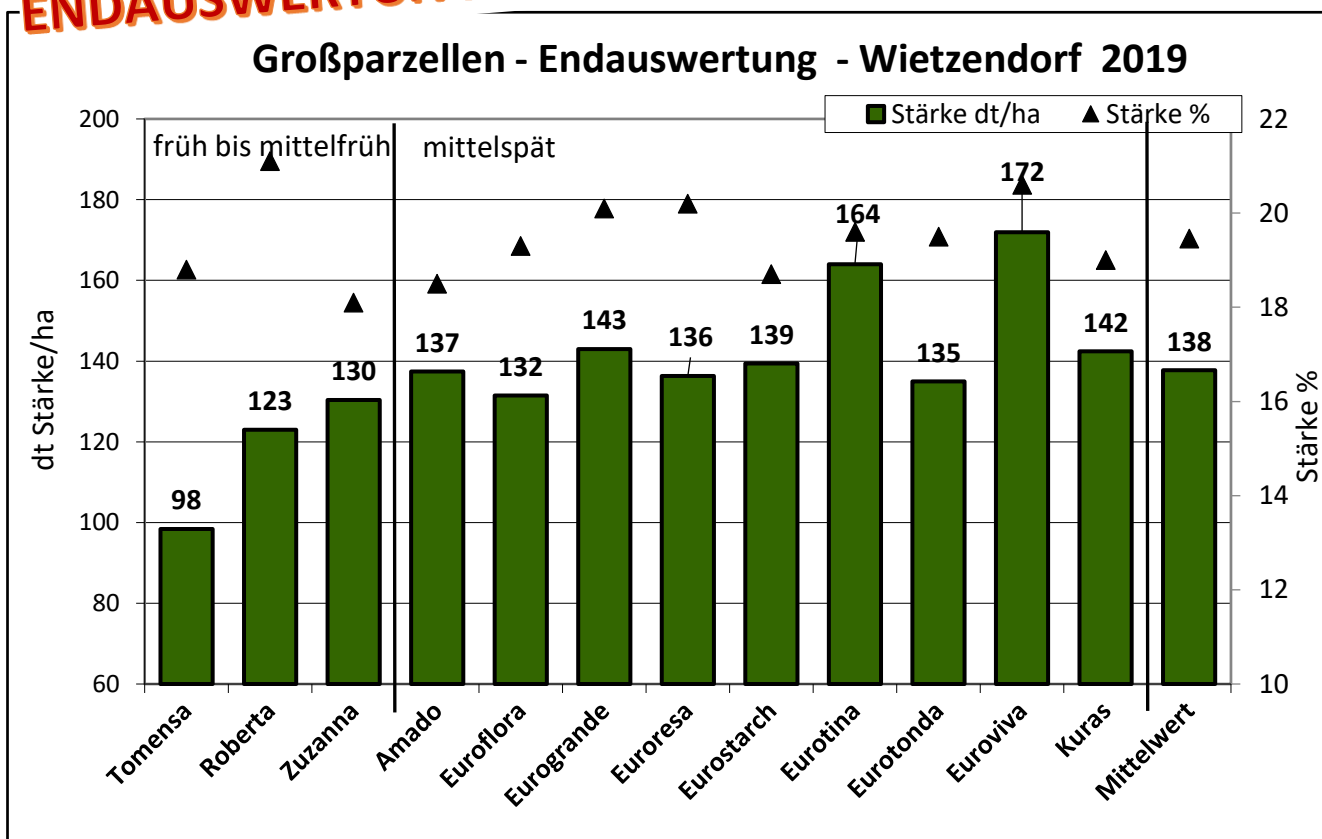

# Zeiternte 2020

# ENDAUSWERTUNG 2019

**Standorte 2020:** humoser Sand; BP 25-28, Beregnung x 5, Fungizidschutz intensiv, gute Nährstoffversorgung; blatt-gesunde Bestände, **Ø 0,7% Stärkegehaltszuwachs im September, spätreifende Sorten legen sogar Ø 1,7% zu!**