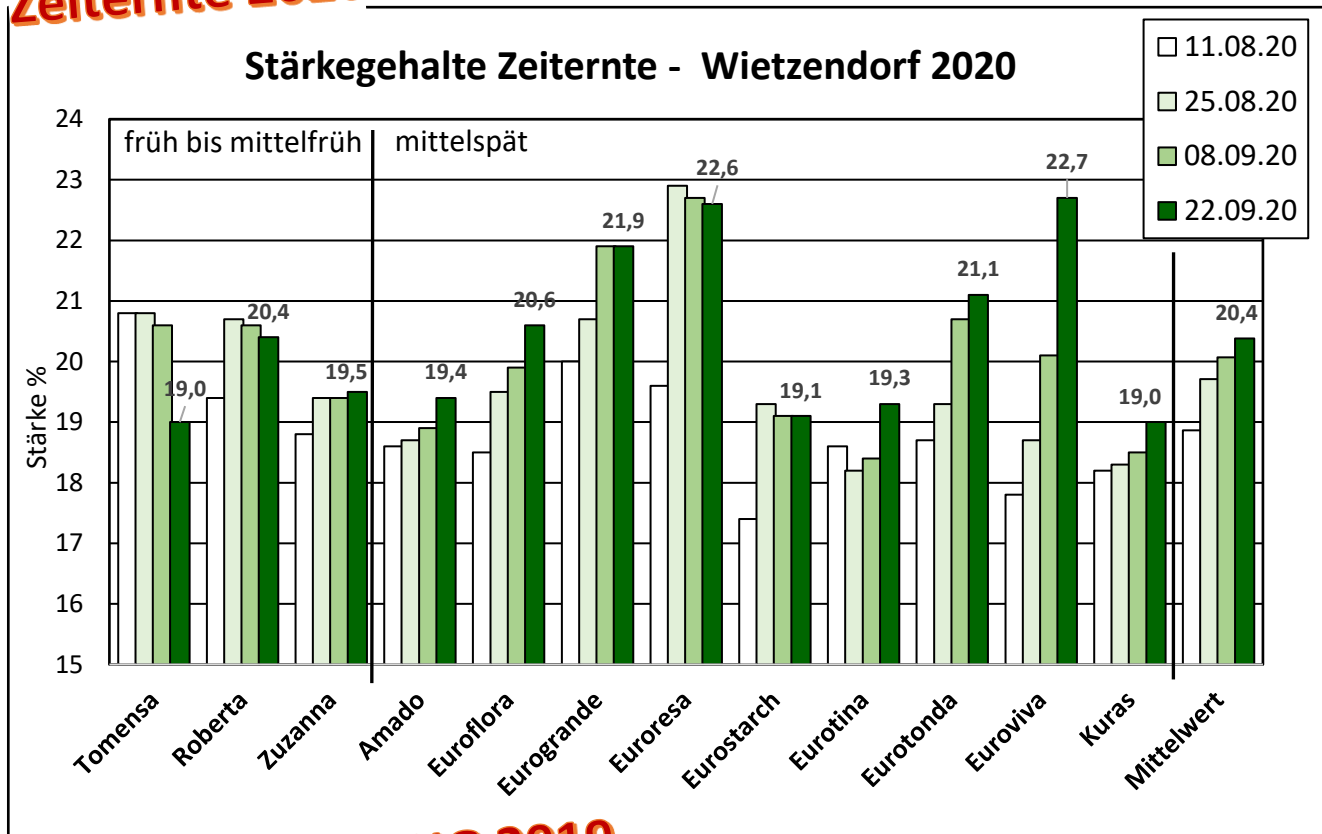

# Zeiternte 2020

# ENDAUSWERTUNG 2019

**Standorte 2020:** humoser Sand; BP 25-28, Beregnung x 5, Fungizidschutz intensiv, gute Nährstoffversorgung; blatt-gesunde Bestände, **Ø 0,7% Stärkegehaltszuwachs im September, spätreifende Sorten legen sogar Ø 1,7% zu!**